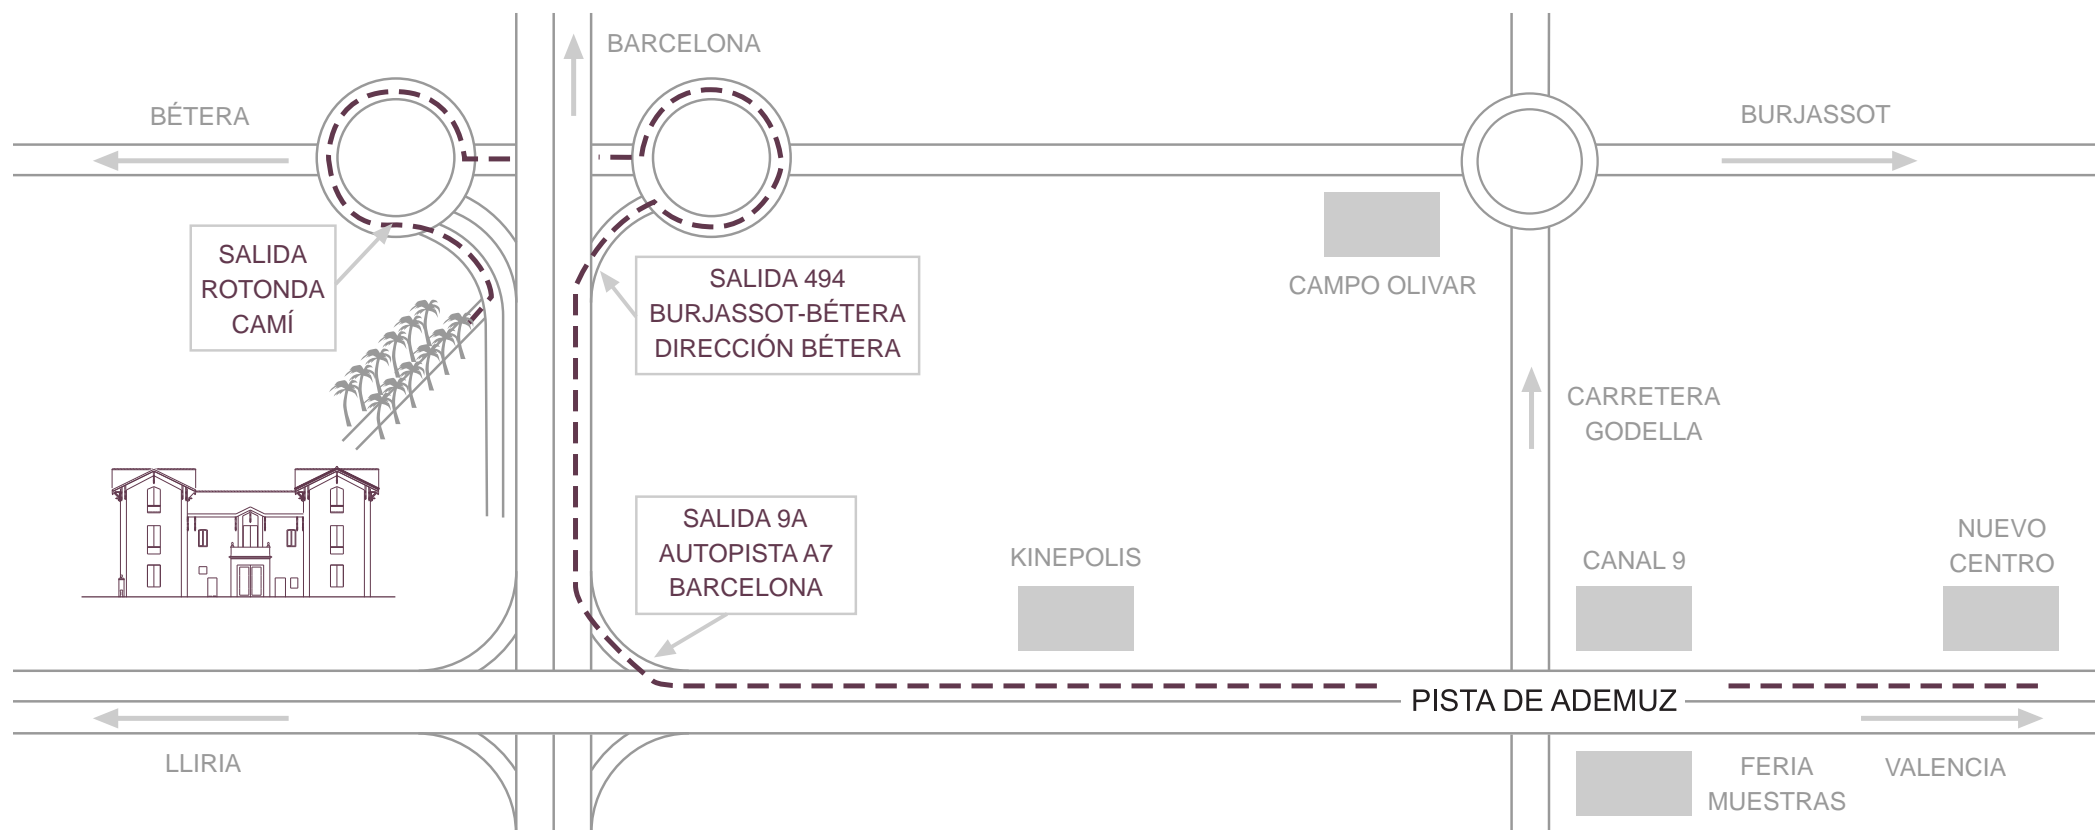

MASIA DE XAMANDREU

Masia de Xamandreu · Godella
Autopista A7 (by-pass) Salida Bétera
963 638 442 · 619 411 760
www.masiaxamandreu.com
info@masiaxamandreu.com
Coordenadas GPS:
39° 33' 26" N - 0° 26' 10" W